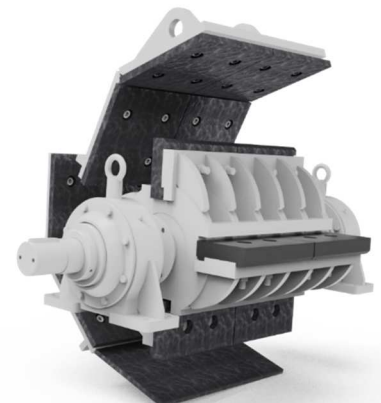

Napęd , Sterowanie :

Istnieje możliwość zastosowania napędu, elektrycznego lub spalinowego