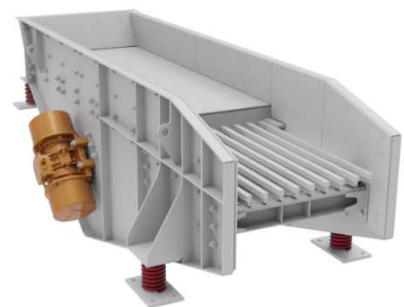

**KONTENEROWE ZESTAWY KRUSZĄCE GIF
Z KRUSZARKĄ UDAROWĄ**

**KONTENEROWE ZESTAWY KRUSZĄCE GJF
Z KRUSZARKĄ SZCZĘKOWĄ**

Kontenerowe zestawy kruszące GIF służą do do kruszenia materiałów średnio twardych takich jak: wapień, węgiel, szkło, piaskowiec ,klinkier , asfalt , destruk . Nadają się również do recyklingu materiałów budowlanych .

Kontenerowe zestawy kruszące GJF z kruszarką szczękową służą do ruszenia materiałów twardych i średnio twardych takich jak: granit, kamień polny , kwarc, bazalt, kamień wapienny, itp.. Nadają się również do recyklingu materiałów budowlanych.

PARAMETRY

Kruszarki

Dzięki zastosowaniu nowoczesnych tanich w eksploatacji oraz wydajnych kruszarek zestawy przestawne są wydajne niezawodne oraz tańsze w eksploatacji.

Podawacz wibracyjny PG :

W zestawach zastosowane podawacze wibracyjne które zapewniają wstępny odsiew drobniejszego produktu na jedno lub dwu kaskadowym ruszcie w zależności od potrzeb klienta , przez co zwiększą się wydajność całego układu

ZESTAWY PRZESTAWNE Z KRUSZARKĄ SZCZĘKOWĄ GJF

Kruszarka	Wielkość wlotu [mm]	Szczelina [mm]	Wydajność [t/h](wartości orientacyjne)	Moc [kW]	Masa zestawu [kg]
GJW-3	300x200	6-30	do 20	20	3000
GJW-6	600x300	20-70	do 80	40	7000
GJW-7	700x400	40-110	do 140	60	14000
GJW-8	800x500	50-125	do 200	80	17000
GJW-9	900x600	75-150	do 300	90	21000