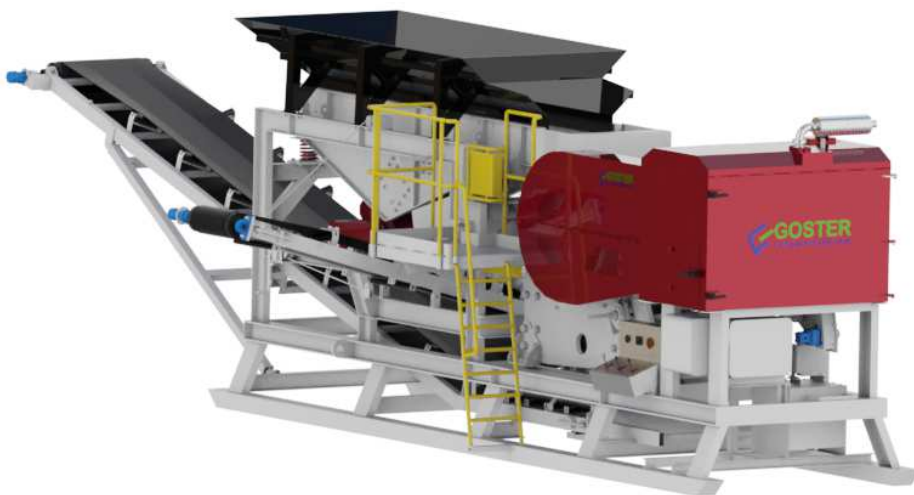

**KONTENEROWE ZESTAWY KRUSZĄCE GIF
Z KRUSZARKĄ UDAROWĄ**

**KONTENEROWE ZESTAWY KRUSZĄCE GJF
Z KRUSZARKĄ SZCZĘKOWĄ**

Kontenerowe zestawy kruszące GIF służą do do kruszenia materiałów średnio twardych takich jak: wapień, węgiel, szkło, piaskowiec ,klinkier , asfalt , destruk . Nadają się również do recyklingu materiałów budowlanych .

Kontenerowe zestawy kruszące GJF z kruszarką szczękową służą do ruszenia materiałów twardych i średnio twardych takich jak: granit, kamień polny , kwarc, bazalt, kamień wapienny, itp.. Nadają się również do recyklingu materiałów budowlanych.

PARAMETRY

Kruszarki

Dzięki zastosowaniu nowoczesnych tanich w eksploatacji oraz wydajnych kruszarek zestawy przestawne są wydajne niezawodne oraz tańsze w eksploatacji.

Podawacz wibracyjny PG :

W zestawach zastosowane podawacze wibracyjne które zapewniają wstępny odsiew drobniejszego produktu na jedno lub dwu kaskadowym ruszcie w zależności od potrzeb klienta , przez co zwiększą się wydajność całego układu

W zestawach przestawnych zastosowano najnowocześniejsze materiały konstrukcyjne, które wpływają na zwiększoną żywotność części oraz pozwalają zmniejszyć ciężar maszyny.

DANE TECHNICZE :

ZESTAWY PRZESTAWNE Z KRUSZARKĄ UDAROWĄ GIF